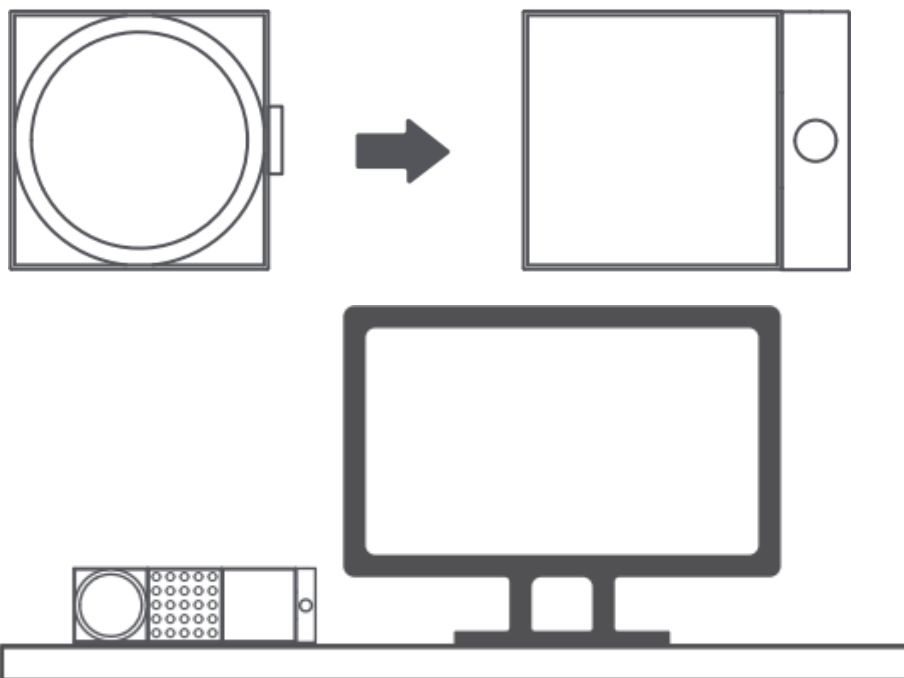

Pokyny na nastavenie

alebo

alebo

Ak zmeníte množstvo a typ svetiel, aktualizujte nastavenia v aplikácii Yeelight Station APP.

Špecifikácia

Model	YLFWD-0005/YLFWD-0006/YLFWD-0007
Menovitý príkon	12V \equiv 0,2Am 2,4A
Obsah balenia	Inteligentná lampa x 1, používateľská príručka